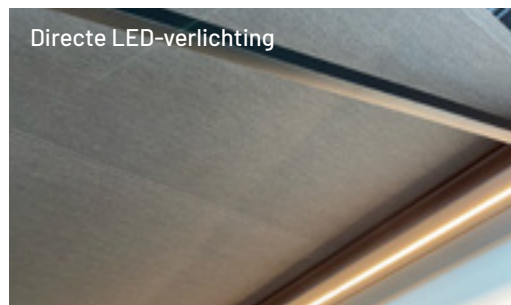

Directe LED-verlichting

Ontdek ook de 700X, de variant zonder ledverlichting!