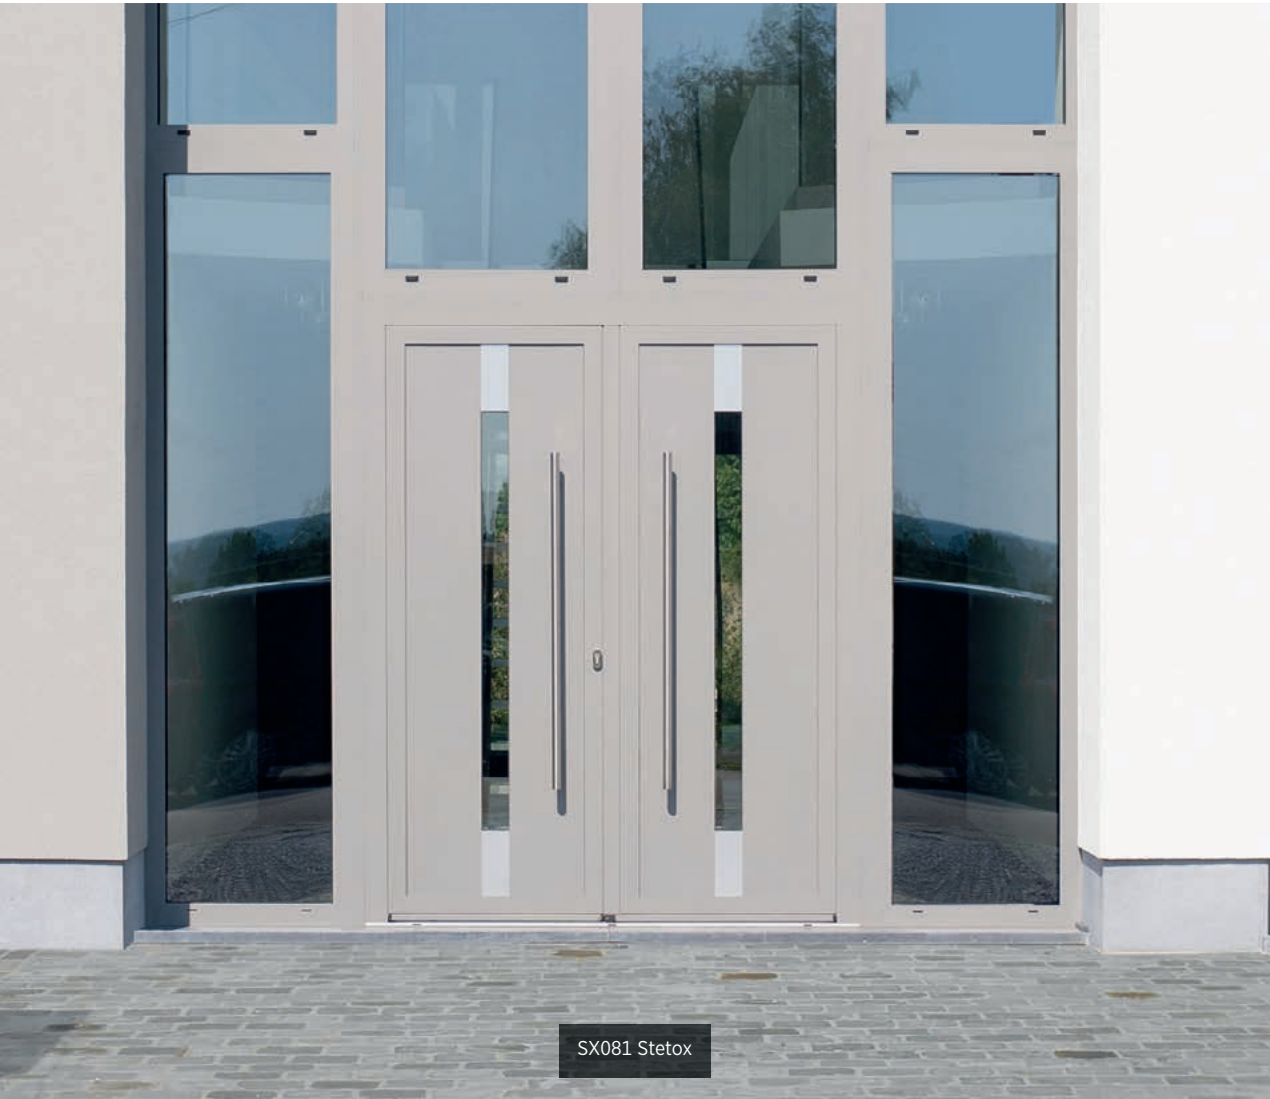

solinox

SX081 Stetox

www.frager.be

frager.
CREATORS OF DOORS