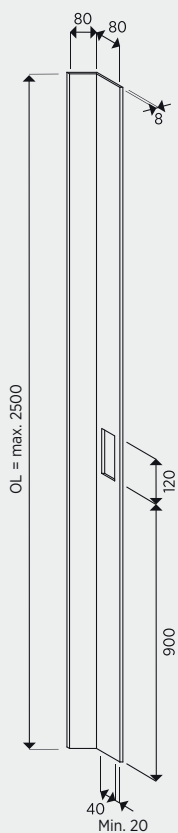

art DB2918PL

Deurtrekker in poederlak
Tirant en ral poudre