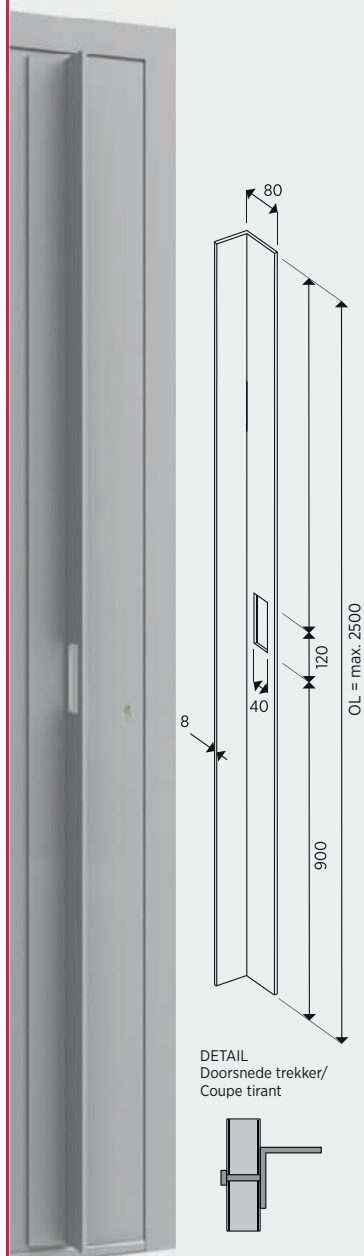

art DB2717PL

Deurtrekker in poederlak
Tirant en ral poudre

DETAIL
Doorsnede trekker/
Coupe tirant