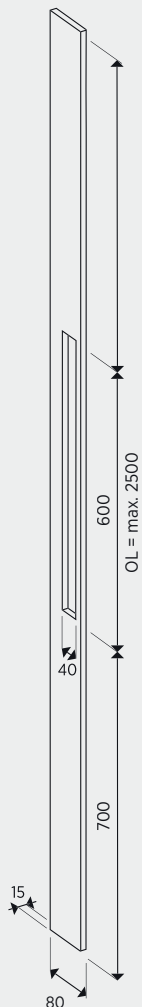

art DB2918PL

Deurtrekker in poederlak
Tirant en ral poudre

DETAIL
Doorsnede trekker/
Coupe tirant

art DB2921PL

Deurtrekker in poederlak
Tirant en ral poudre

art DB2950PL

Deurtrekker in poederlak
Tirant en ral poudre