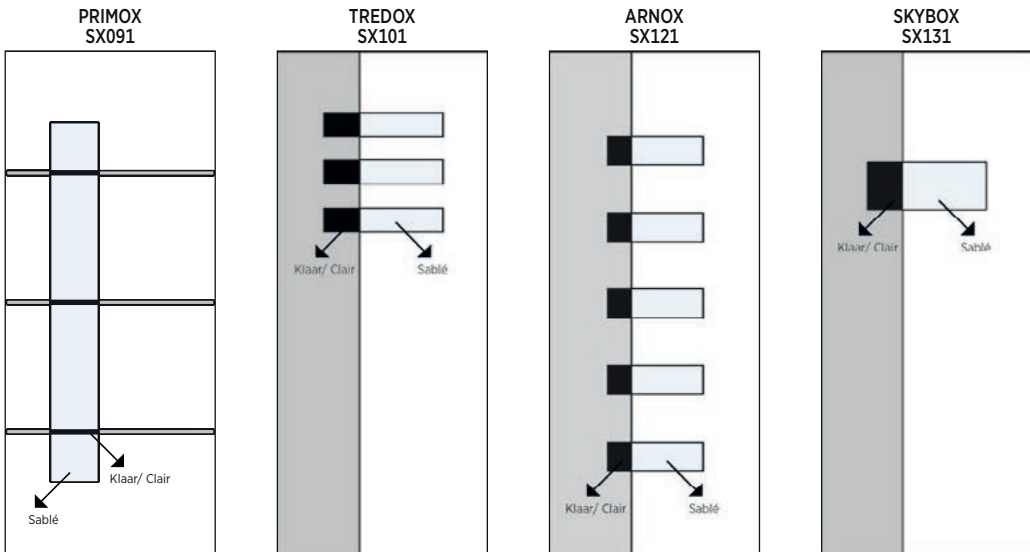

SX201
Rioja

solinox GEDEELTE GEZANDSTRAALD | SABLE PARTIELLEMENT

imagine

IM021 Botticelli
trekker | tirant

Met IMAGINE haalt u een exclusief stuk design in huis. Een bijpassende inox deurgreep van 8 mm dikte vervolledigt het ontwerp (paneel steeds inclusief deurtrekker).