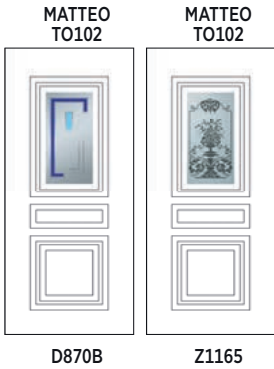

topline SIERGLAZEN | VITRAGES DECO (SG)