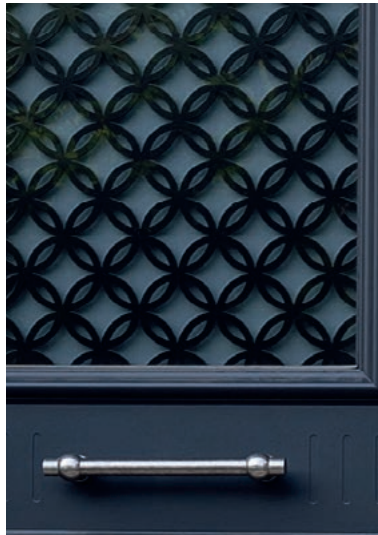

accessoires

deurbeslag | quincaillerie - overzicht glassoorten | types des vitrages