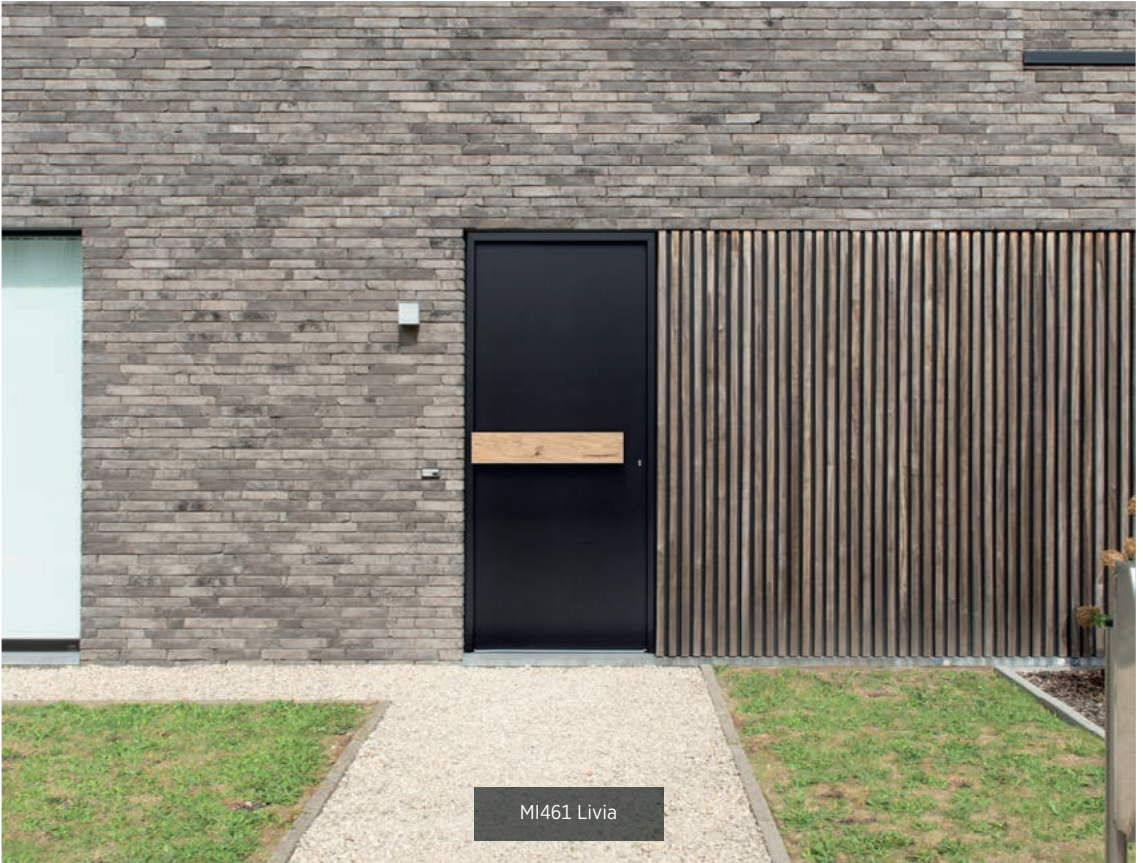

138

PVC FOL MAG
RAL SPR OM

138

PVC FOL MAG
RAL SPR OM