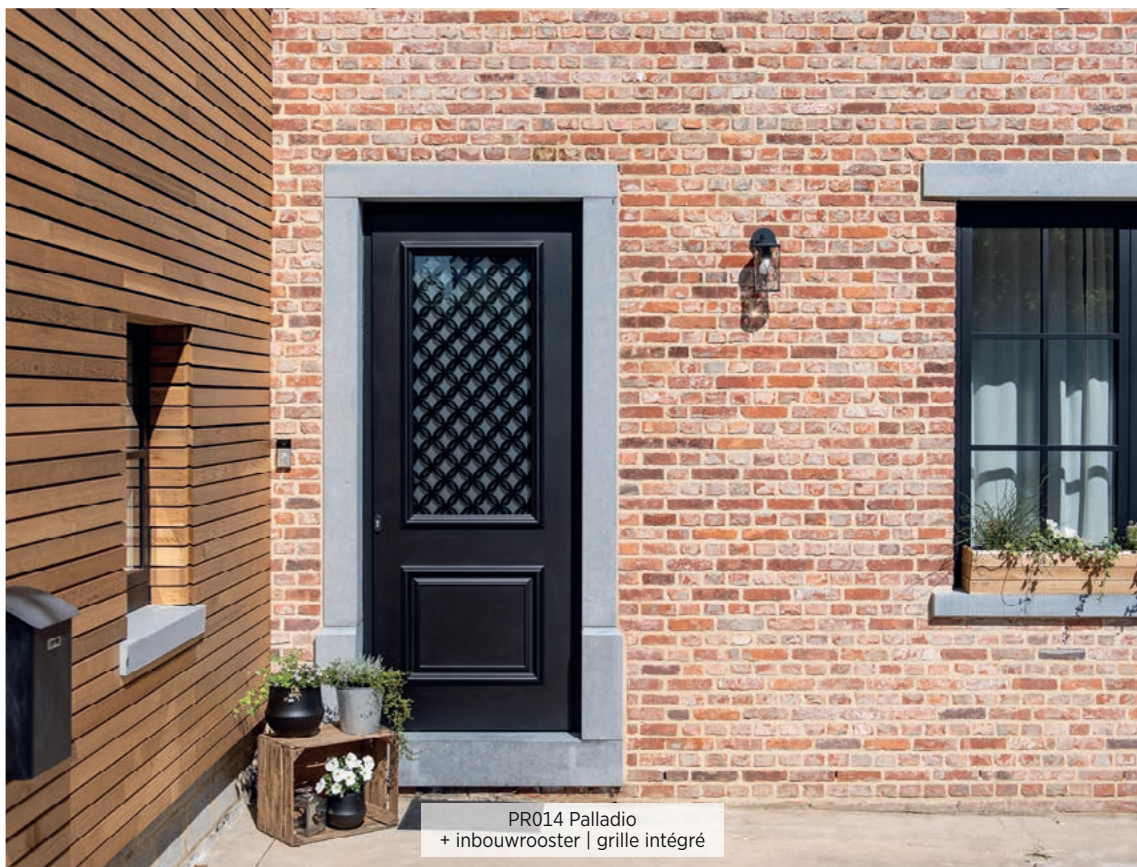

PR014 Palladio
+ inbouwrooster | grille intégré

114