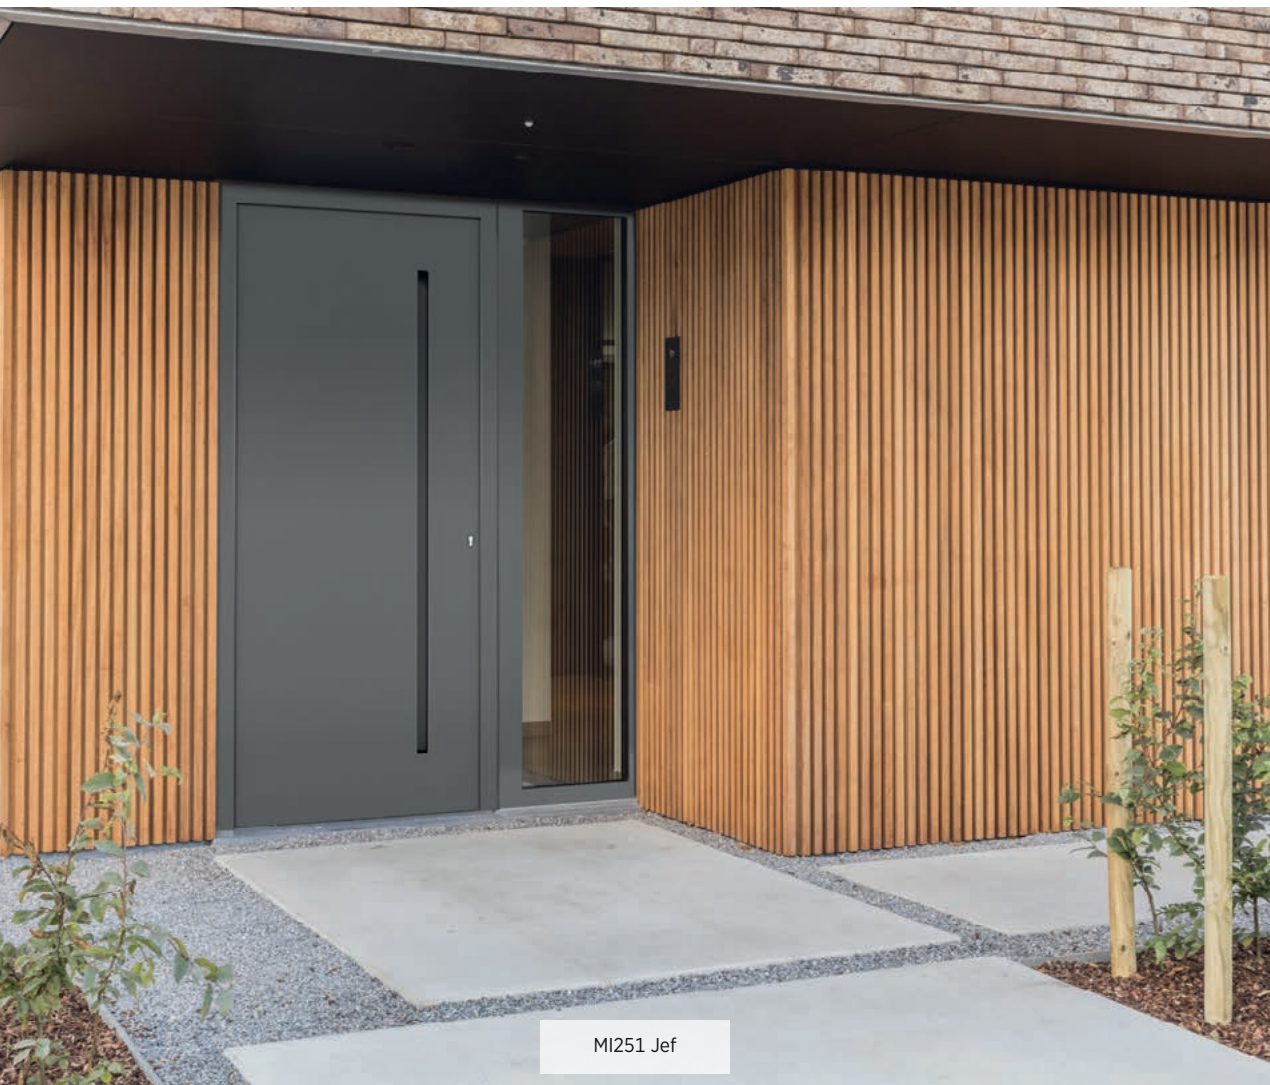

minimal

MI251 Jef

Presidential | Dimensional | Arbras | Tubed | Retro | Unique

www.fragger.be

frager.
CREATORS OF DOORS