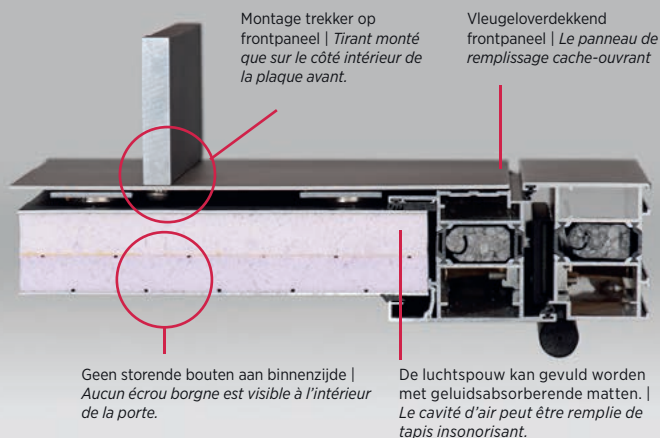

TRADITIONEEL
TRADITIONNEL

TRADITIONNEL CONTRE CACHE-OUVRANT

Un panneau de porte peut être posé avec les ouvrants visibles ou avec un système adapté cache-ouvrant. Ce dernier a pris de l'ampleur ces dernières années. Cette manière de travailler rend d'ailleurs l'ensemble porte plus large et plus épuré. Ce système offre également des avantages indéniables en terme d'isolation thermique.

VLEUGELOVERDEKKEND
CACHE-OUVRANT

GELIJMD VERSUS MAGNETUDE

Harinck zet zijn jarenlange reputatie als trendsetter extra in de verf door de ontwikkeling van een vleugel-overdekkend systeem op basis van magnetisme. Dit unieke en gepatenteerde systeem biedt tal van voordelen tegenover traditioneel gelijkjnde vleugel-overdekkende panelen. Het is bovendien te combineren met alle gangbare systemen in zowel PVC als aluminium en ook zeer eenvoudig in tweezijdig vleugel-overdekkende uitvoering leverbaar.

COLLÉ CONTRE MAGNETUDE

Harinck souligne en outre sa réputation de longue date en tant que modèle de tendance en développant un système cache-ouvrant basé sur le magnétisme. Ce système unique et breveté offre de nombreux avantages par rapport aux panneaux cache-ouvrant traditionnels collés. Il peut également être combiné avec tous les systèmes ouvrants aussi bien en PVC qu'en aluminium et est également très simple à exécuter dans une version cache-ouvrant 2 faces.

magnetude

DE VOORDELEN

LES AVANTAGES

Geen kromtrekking

Een gelijkijd vleugeloverdekkend paneel kan de oorzaak zijn van kromtrekking. De buitenplaat van de deur zet uit en vervormt daarbij de opendraaiende vleugel. Het Magnetude-systeem laat de buitenplaat onafhankelijk van het profiel uitzetten. De doeltreffendheid hiervan werd niet alleen in de dagelijkse realiteit bewezen maar ook met testen bij een externe oppervlaktetemperatuur van 90°C. Verbluffend!