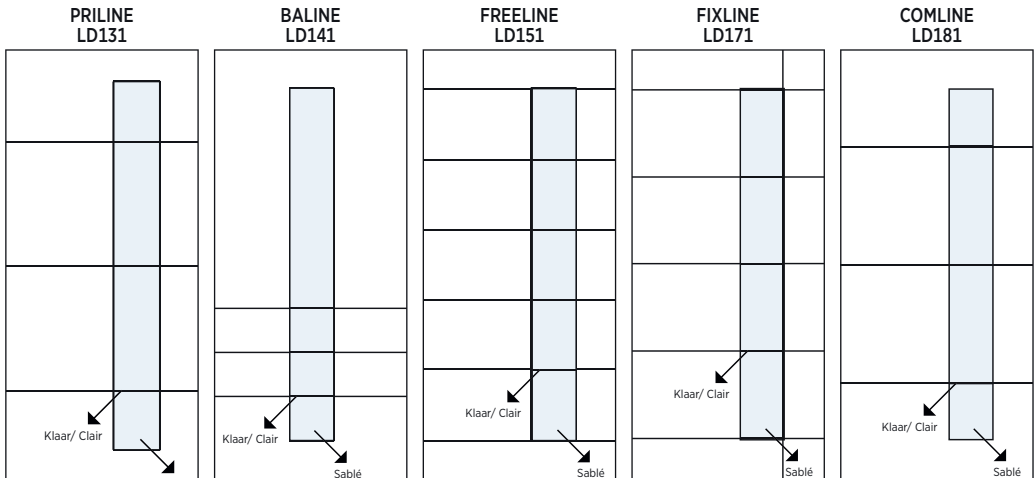

54

LD181 Comline II

Vb.

light design

LD121 Hermitage

LD122 Hermitage
+ trekker | tirant

light design SIERGLAZEN | VITRAGES DECO (SG)

light design GEDEELTE GEZANDSTRAALD | SABLE PARTIELLEMENT