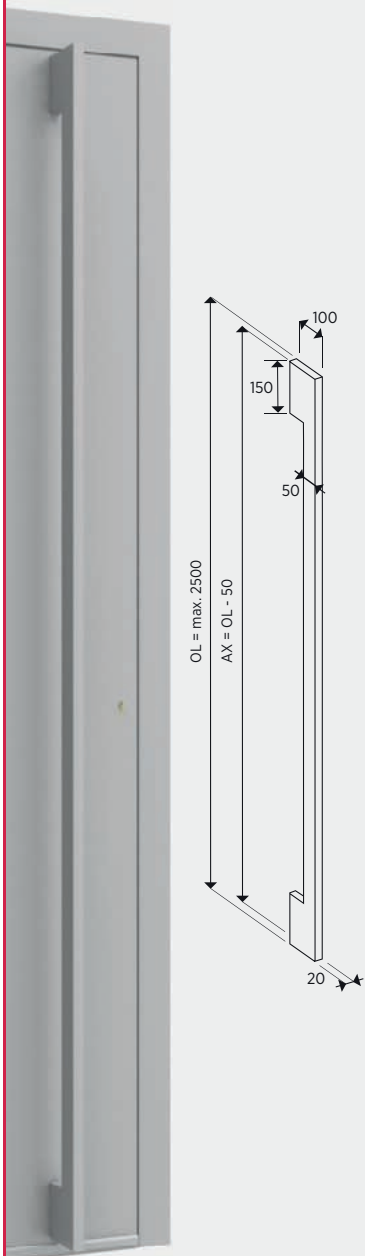

art DB2916PL

Deurtrekker in poederlak
Tirant en ral poudre