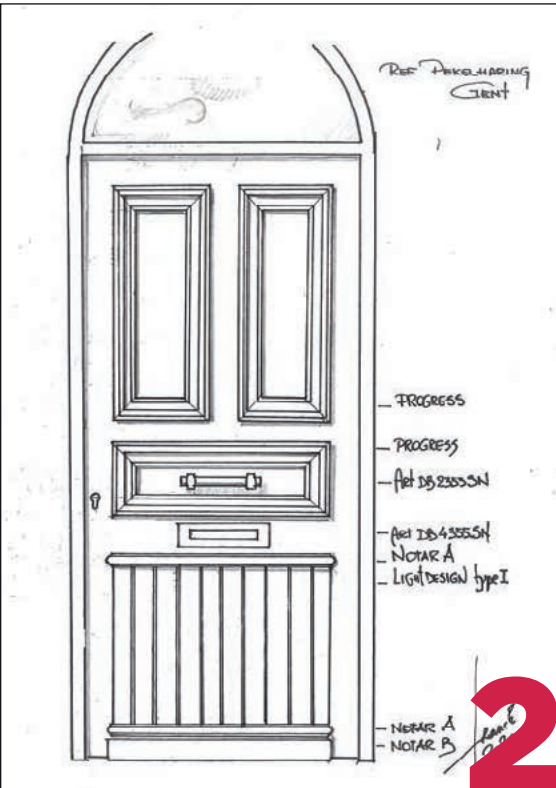

1

2

Buitenzicht

frager.
CREATORS OF DOORS

04-03-2021