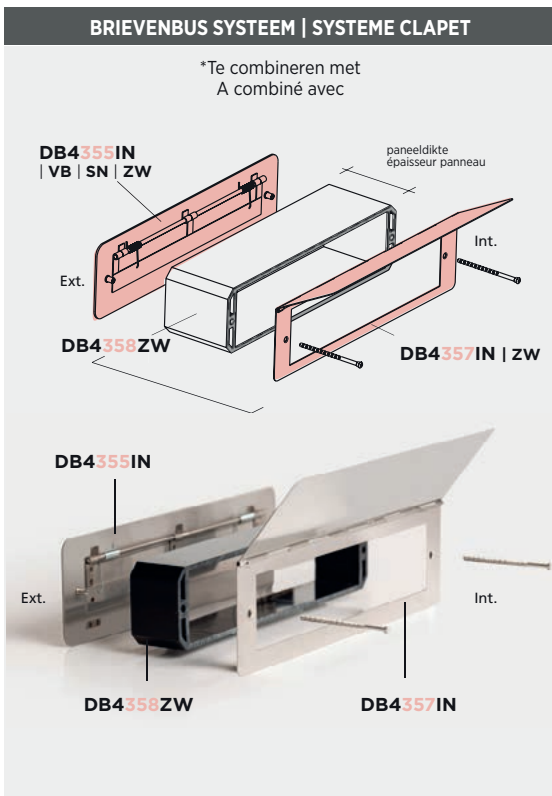

accessoires DEURBESLAG | QUINCAILLERIE

<p>art DB6028IN</p> <p>Inox spionoog (voor deurdikte 17-31 mm) Viseur optique en inox (pour épaisseur porte 17-31 mm)</p> 	<p>art DB6029IN</p> <p>Inox spionoog (voor deurdikte 33-63 mm) Viseur optique en inox (pour épaisseur porte 33-63 mm)</p> 	<p>art DB2294IN</p> <p>Inox deurtrekker (rond) Tirant en inox (rond)</p>  <p>Ø = 40 mm - H = 80 mm</p>	<p>art DB2295IN</p> <p>Inox deurtrekker (vierkant) Tirant en inox (carré)</p>  <p>Ø = 40 mm - H = 80 mm</p>
<p>art DB2143IN</p> <p>Inox deurtrekker Tirant en inox</p> 	<p>art DB3201IN</p> <p>Inox cilinderplaat ovaal Cache cylindre en inox ovale</p> 	<p>art DB3202IN</p> <p>Inox cilinderplaat rond Cache cylindre en inox rond</p> 	<p>art DB3206IN</p> <p>Inox veiligheidscilinderplaat Cache cylindre en inox</p> 
<p>art DB1215IN</p> <p>Inox deurkruk Poignée en inox</p> 	<p>art DB1216IN</p> <p>Inox deurkruk Poignée en inox</p> 	<p>art DB1217IN</p> <p>Inox deurkruk Poignée en inox</p> 	
<p>art DB5230IN</p> <p>Cijfer in inox Chiffre en inox</p>  <p>VB.: Bestelnummer hier DB5233 - DB5234 P.E.: N° de commande DB5233 - DB5234</p>	<p>art DB523aIN</p> <p>Letter in inox Lettre en inox</p>  <p>VB.: Bestelnummer DB523a P.E.: N° de commande DB523a</p>		
<p>art DB5240IN</p> <p>Cijfer in inox Chiffre en inox</p>  <p>VB.: Bestelnummer hier DB5243 - DB5244 P.E.: N° de commande DB5243 - DB5244</p>	<p>art DB524aIN</p> <p>Letter in inox Lettre en inox</p>  <p>VB.: Bestelnummer DB524d P.E.: N° de commande DB524d</p>		