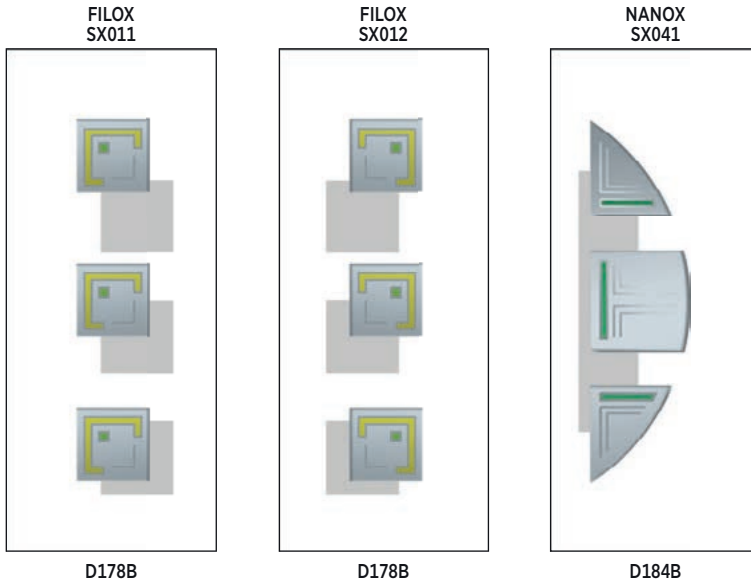

---

solinox GEDEELTE GEZANDSTRAALD | SABLE PARTIELLEMENT