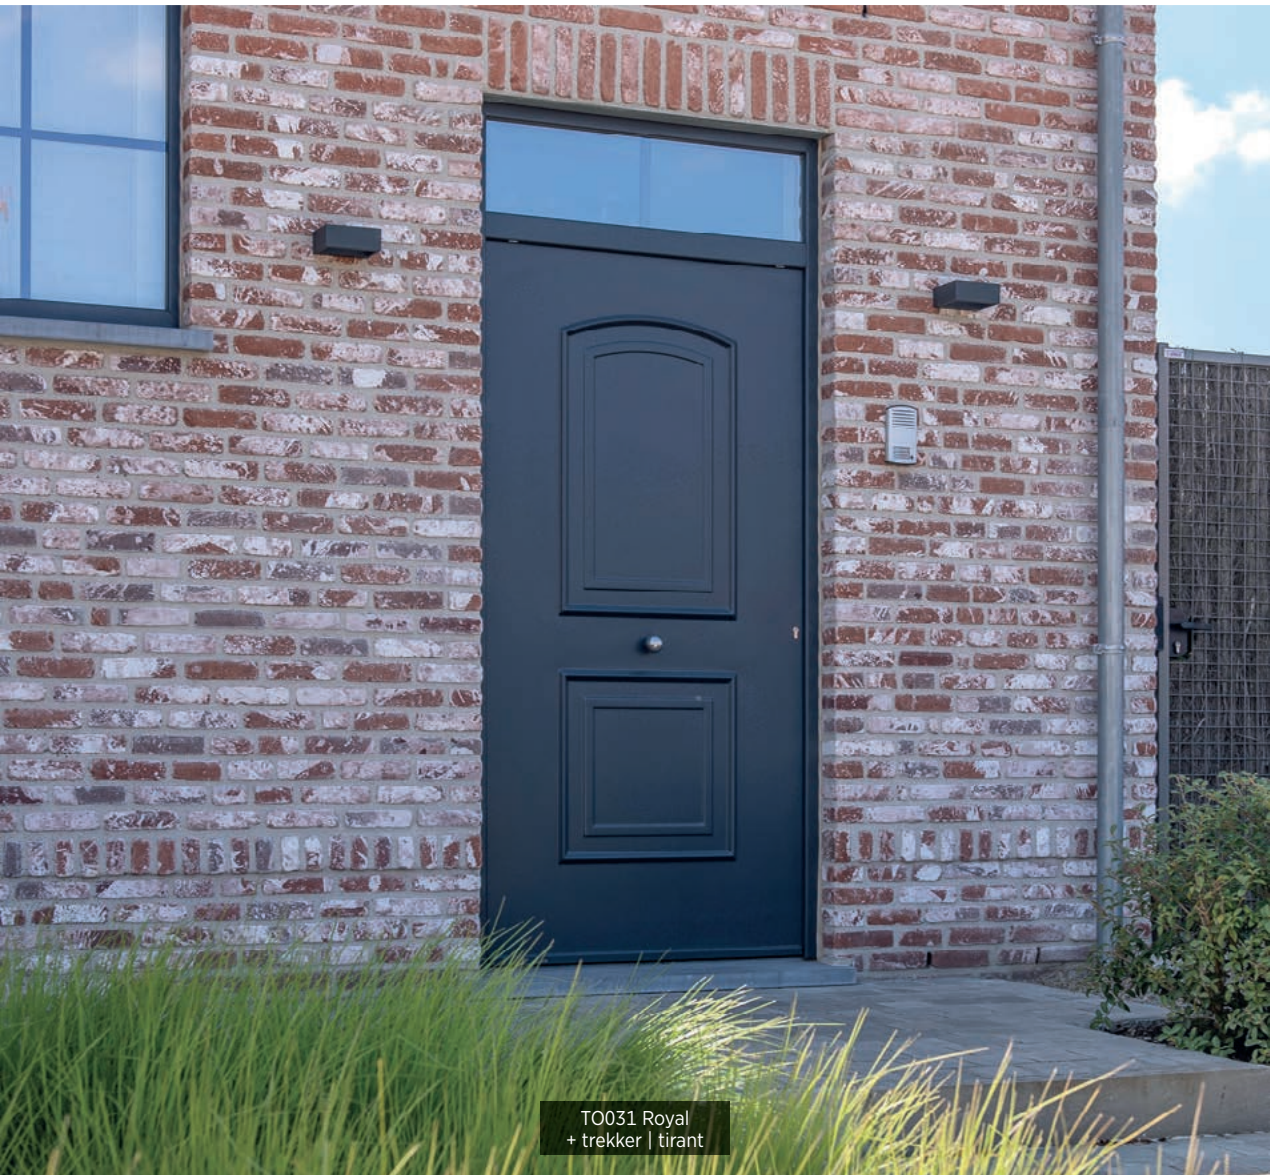

MO162
Mariage

MO161 Mariage

topline

T0031 Royal
+ trekker | tirant

Een vaste waarde voor uw inkomdeur. Tijdloos passend bij elke woningstijl. De frisse sierlijsten van de TOPLINE serie geven u een inkomdeur die de tand des tijds weerstaat.