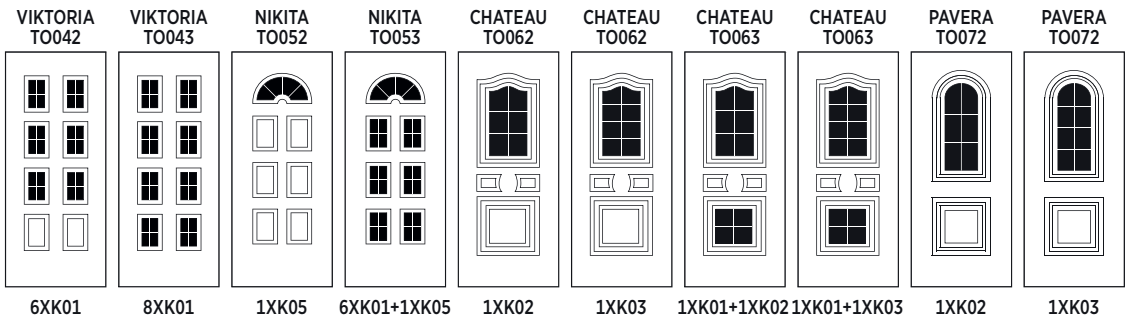

topline SIERGLAZEN | VITRAGES DECO (SG)

topline KRUISKOZIJNEN | PETITS BOIS INTEGRES (KK)

monty

MY072 Mathilda
KK + trekker | tirant

De meest klassieke inkomdeurmodellen voor PVC wit of beige schrijnwerk, voor u verzameld onder de MONTY serie. Tijdloos en economisch.