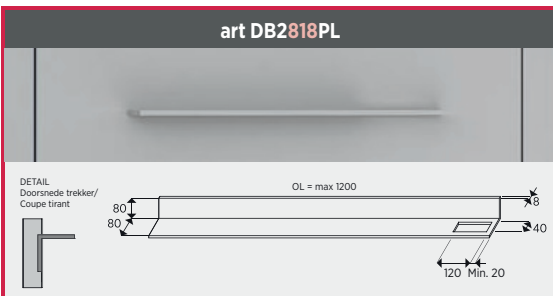

accessoires DEURBESLAG | QUINCAILLERIE

<p>art DB6028IN</p> <p>Inox spionoog (voor deurdikte 17-31 mm) Viseur optique en inox (pour épaisseur porte 17-31 mm)</p> 	<p>art DB6029IN</p> <p>Inox spionoog (voor deurdikte 33-63 mm) Viseur optique en inox (pour épaisseur porte 33-63 mm)</p> 	<p>art DB2294IN</p> <p>Inox deurtrekker (rond) Tirant en inox (rond)</p>  <p>Ø = 40 mm - H = 80 mm</p>	<p>art DB2295IN</p> <p>Inox deurtrekker (vierkant) Tirant en inox (carré)</p>  <p>Ø = 40 mm - H = 80 mm</p>
<p>art DB2143IN</p> <p>Inox deurtrekker Tirant en inox</p> 	<p>art DB3201IN</p> <p>Inox cilinderplaat ovaal Cache cylindre en inox ovale</p> 	<p>art DB3202IN</p> <p>Inox cilinderplaat rond Cache cylindre en inox rond</p> 	<p>art DB3206IN</p> <p>Inox veiligheidscilinderplaat Cache cylindre en inox</p> 
<p>art DB1215IN</p> <p>Inox deurkruk Poignée en inox</p> 	<p>art DB1216IN</p> <p>Inox deurkruk Poignée en inox</p> 	<p>art DB1217IN</p> <p>Inox deurkruk Poignée en inox</p> 	
<p>art DB5230IN</p> <p>Cijfer in inox Chiffre en inox</p>  <p>VB.: Bestelnummer hier DB5233 - DB5234 P.E.: N° de commande DB5233 - DB5234</p>	<p>art DB523aIN</p> <p>Letter in inox Lettre en inox</p>  <p>VB.: Bestelnummer DB523a P.E.: N° de commande DB523a</p>		
<p>art DB5240IN</p> <p>Cijfer in inox Chiffre en inox</p>  <p>VB.: Bestelnummer hier DB5243 - DB5244 P.E.: N° de commande DB5243 - DB5244</p>	<p>art DB524aIN</p> <p>Letter in inox Lettre en inox</p>  <p>VB.: Bestelnummer DB524d P.E.: N° de commande DB524d</p>		