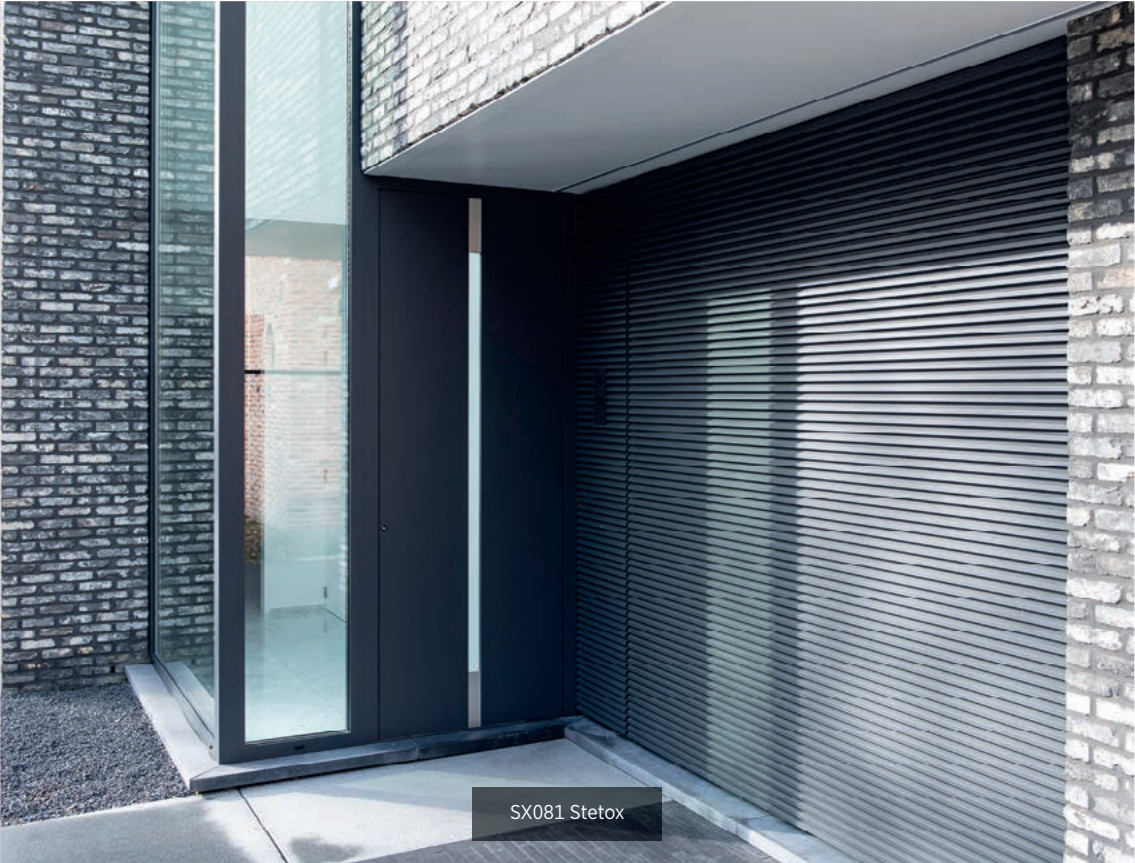

SX081
Stetox

PVC	FOL	SG	MAG
RAL	SPR	KK	OM