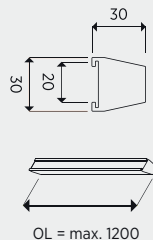

art DB2851PL