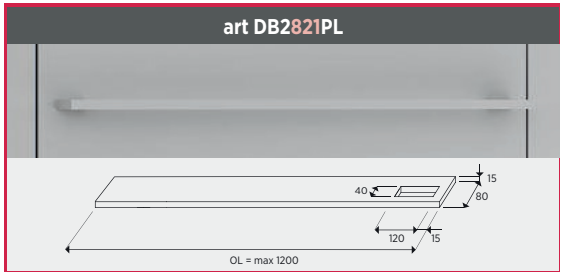

accessoires DEURBESLAG | QUINCAILLERIE

<p>art DB6028IN</p> <p>Inox spionoog (voor deurdikte 17-31 mm) Viseur optique en inox (pour épaisseur porte 17-31 mm)</p> 	<p>art DB6029IN</p> <p>Inox spionoog (voor deurdikte 33-63 mm) Viseur optique en inox (pour épaisseur porte 33-63 mm)</p> 	<p>art DB2294IN</p> <p>Inox deurtrekker (rond) Tirant en inox (rond)</p>  <p>Ø = 40 mm - H = 80 mm</p>	<p>art DB2295IN</p> <p>Inox deurtrekker (vierkant) Tirant en inox (carré)</p>  <p>Ø = 40 mm - H = 80 mm</p>
<p>art DB2143IN</p> <p>Inox deurtrekker Tirant en inox</p> 	<p>art DB3201IN</p> <p>Inox cilinderplaat ovaal Cache cylindre en inox ovale</p> 	<p>art DB3202IN</p> <p>Inox cilinderplaat rond Cache cylindre en inox rond</p> 	<p>art DB3206IN</p> <p>Inox veiligheidscilinderplaat Cache cylindre en inox</p> 
<p>art DB1215IN</p> <p>Inox deurkruk Poignée en inox</p> 	<p>art DB1216IN</p> <p>Inox deurkruk Poignée en inox</p> 	<p>art DB1217IN</p> <p>Inox deurkruk Poignée en inox</p> 	
<p>art DB5230IN</p> <p>Cijfer in inox Chiffre en inox</p>  <p>VB.: Bestelnummer hier DB5233 - DB5234 P.E.: N° de commande DB5233 - DB5234</p>	<p>art DB523aIN</p> <p>Letter in inox Lettre en inox</p>  <p>VB.: Bestelnummer DB523a P.E.: N° de commande DB523a</p>		
<p>art DB5240IN</p> <p>Cijfer in inox Chiffre en inox</p>  <p>VB.: Bestelnummer hier DB5243 - DB5244 P.E.: N° de commande DB5243 - DB5244</p>	<p>art DB524aIN</p> <p>Letter in inox Lettre en inox</p>  <p>VB.: Bestelnummer DB524d P.E.: N° de commande DB524d</p>		