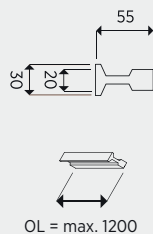

art DB2852PL