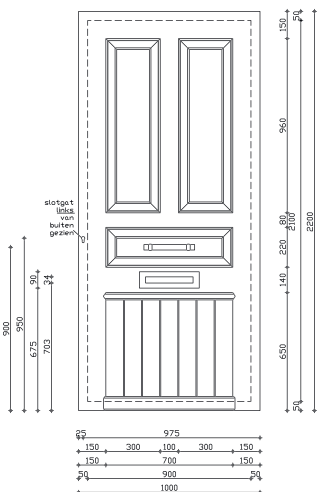

VOOR - AVANT

1

2

Buitenzicht

frager.
CREATORS OF DOORS

04-03-2021

Tradition design volgens foto.

3

NA - APRES

4