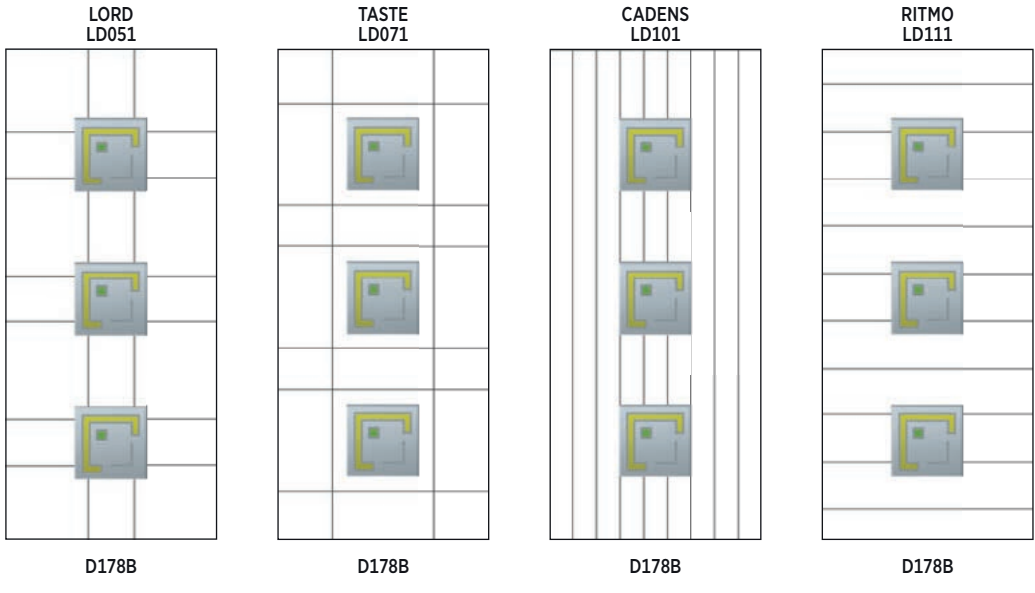

54

LD181 Comline II

Vb.

light design

LD121 Hermitage

LD122 Hermitage
+ trekker | tirant

light design SIERGLAZEN | VITRAGES DECO (SG)

light design GEDEELTE GEZANDSTRAALD | SABLE PARTIELLEMENT