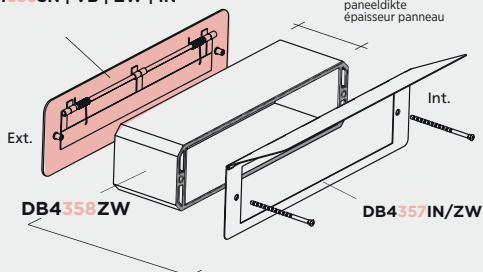

DB4355SN | VB | ZW | IN

Foto constructie INOX | Photo construction
zie | voir art 4355IN (p. 269)