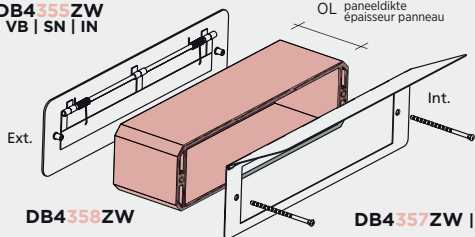

ZW

ZWART

NOIR

art DB3201ZW

Zwarte cilinderplaat ovaal
Cache cylindre en noir ovale

art DB1216ZW

Inox deurkruk
Poignée en inox

art DB2350ZW

Zwarte deurtrekker
Tirant en noir

art DB2351ZW

Zwarte deurtrekker
Tirant en noir

art DB2352ZW

Zwarte deurtrekker
Tirant en noir

art DB2353ZW

Zwarte deurtrekker
Tirant en noir

art DB2354ZW

Zwarte deurtrekker
Tirant en noir

art DB4355ZW*

Zwarte brievenbusklep ext.
Clapet en noir ext.

art DB4357ZW*

Zwarte brievenbusklep int.
Clapet en noir int.

art DB4358ZW

Zwarte tussenschacht
Conduit de liaison en noir

DB4355ZW
| VB | SN | IN

DB4358ZW

DB4357ZW | IN

*Te combineren met | A combiner avec
art DB4358ZW & art DB4357IN | ZW

*Te combineren met | A combiner avec
art DB4358ZW & art DB4355IN | ZW

Foto constructie INOX | Photo construction
zie | voir art 4355IN (p. 269)

art DB4356ZW*

Zwartecilinderplaat
Cache cylindre en noir