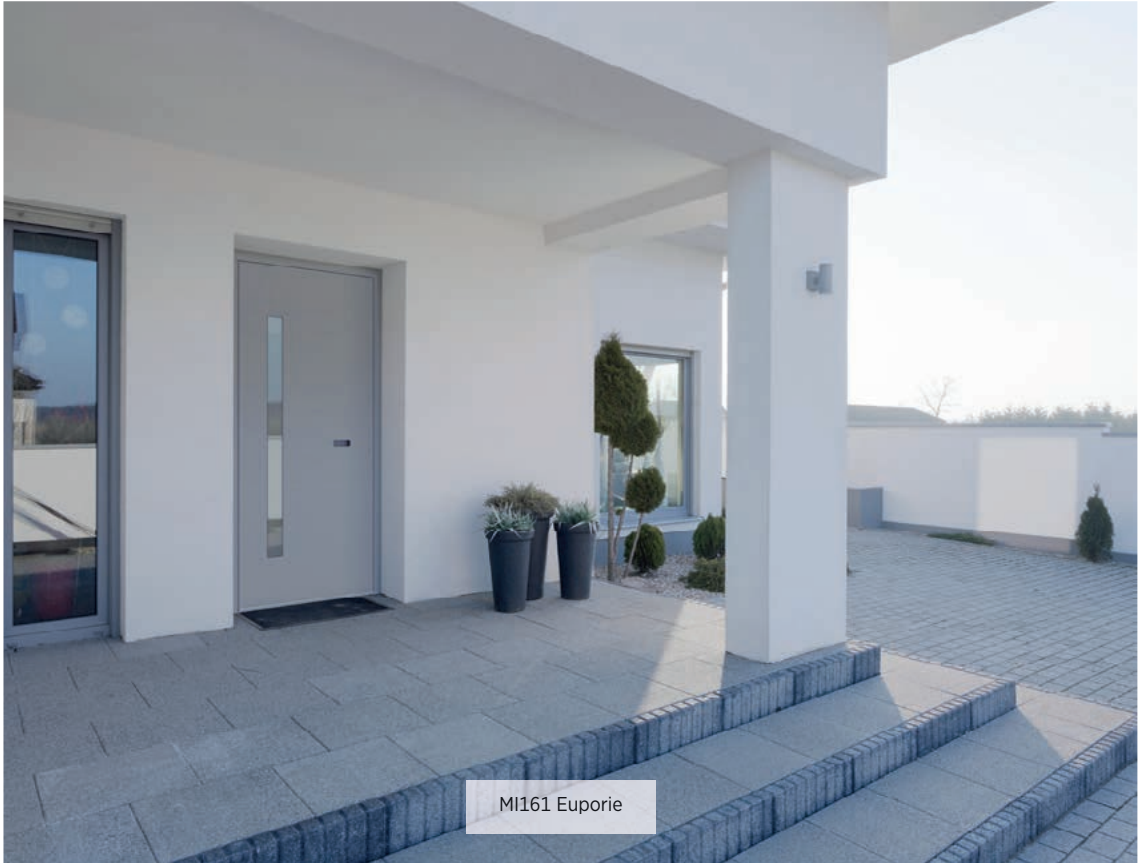

MI161 Euporie

143