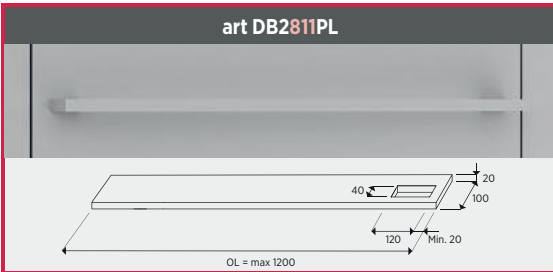

accessoires DEURBESLAG | QUINCAILLERIE

<p>art DB6028IN</p> <p>Inox spionoog (voor deurdikte 17-31 mm) Viseur optique en inox (pour épaisseur porte 17-31 mm)</p> 	<p>art DB6029IN</p> <p>Inox spionoog (voor deurdikte 33-63 mm) Viseur optique en inox (pour épaisseur porte 33-63 mm)</p> 	<p>art DB2294IN</p> <p>Inox deurtrekker (rond) Tirant en inox (rond)</p>  <p>Ø = 40 mm - H = 80 mm</p>	<p>art DB2295IN</p> <p>Inox deurtrekker (vierkant) Tirant en inox (carré)</p>  <p>Ø = 40 mm - H = 80 mm</p>
<p>art DB2143IN</p> <p>Inox deurtrekker Tirant en inox</p> 	<p>art DB3201IN</p> <p>Inox cilinderplaat ovaal Cache cylindre en inox ovale</p> 	<p>art DB3202IN</p> <p>Inox cilinderplaat rond Cache cylindre en inox rond</p> 	<p>art DB3206IN</p> <p>Inox veiligheidscilinderplaat Cache cylindre en inox</p> 
<p>art DB1215IN</p> <p>Inox deurkruk Poignée en inox</p> 	<p>art DB1216IN</p> <p>Inox deurkruk Poignée en inox</p> 	<p>art DB1217IN</p> <p>Inox deurkruk Poignée en inox</p> 	
<p>art DB5230IN</p> <p>Cijfer in inox Chiffre en inox</p>  <p>VB.: Bestelnummer hier DB5233 - DB5234 P.E.: N° de commande DB5233 - DB5234</p>	<p>art DB523aIN</p> <p>Letter in inox Lettre en inox</p>  <p>VB.: Bestelnummer DB523a P.E.: N° de commande DB523a</p>		
<p>art DB5240IN</p> <p>Cijfer in inox Chiffre en inox</p>  <p>VB.: Bestelnummer hier DB5243 - DB5244 P.E.: N° de commande DB5243 - DB5244</p>	<p>art DB524aIN</p> <p>Letter in inox Lettre en inox</p>  <p>VB.: Bestelnummer DB524d P.E.: N° de commande DB524d</p>		