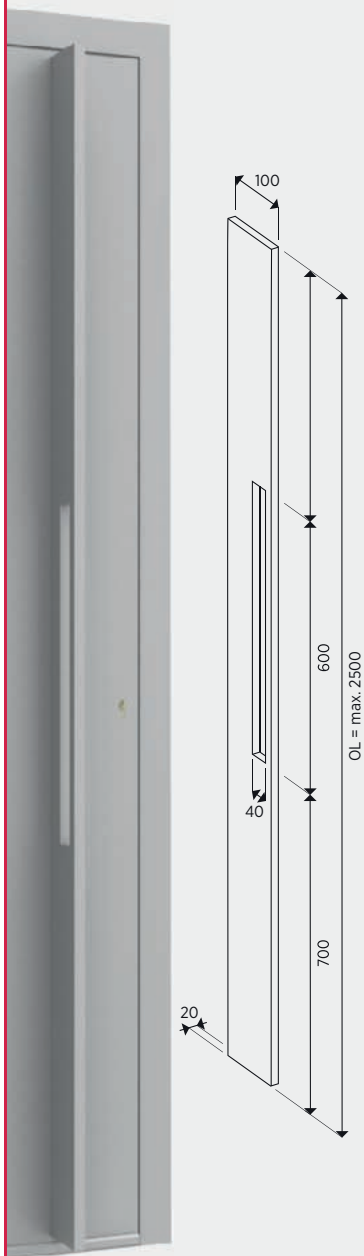

art DB2911PL

Deurtrekker in poederlak
Tirant en ral poudre