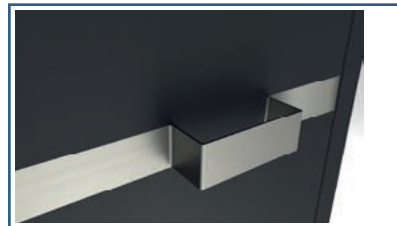

* trekker in andere kleur | tirant couleur différent