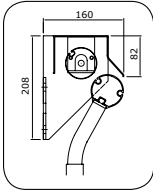

Uitvalschermen

V120 Napoli
Conventioneel scherm, met name voor grote breedtes. Alleen dit scherm is ook geschikt voor glijarmen.