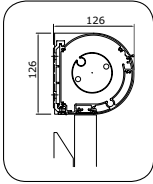

V160 Florence
Volledige cassette scherm, kan grote breedtes uit één stuk overbruggen. Ronde vormgeving, ook de armen. Montage middels muursteunen.