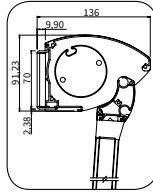

V124 Calpe
Traditioneel scherm, uitvalarmen voorzien van drukveer.