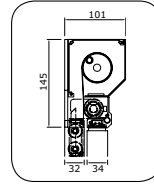

V180 Markisolette
Zeer geschikt voor hoge ramen: doek zakt eerst verticaal. Optimale zonwering met exclusieve uitstraling.

Illustraties van uitvalarmen

(uitvalhoek=90°, voor andere hoek zie schema rechtsonder = lengte zonweringdoek.)

Markisolette met Image Fabrics® doek

Verzwaarde uitvalarm	Drukveer uitvalarm	Windvaste arm met RVS veer	Stormvaste arm met RVS veer	Windvaste arm met gasveer	Glijarm	Windvaste balkonhoekarm met RVS veer	Arm met tussenrol: 1 deel windvast	Markisolette windvaste arm