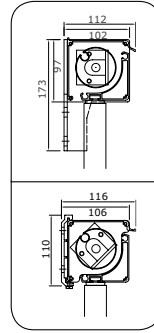

V150 Mallorca en V155 Mallorca speciaal
Compacte semi-cassette schermen, uitstekende doekbescherming. V150 montage middels zijkappen en V155 montage middels muursteunen.