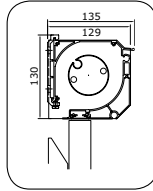

V170 Palma
Compact semi-cassette scherm met afgeschuinde voorlijst, kan grote breedtes uit één stuk overbruggen. Montage middels muursteunen.