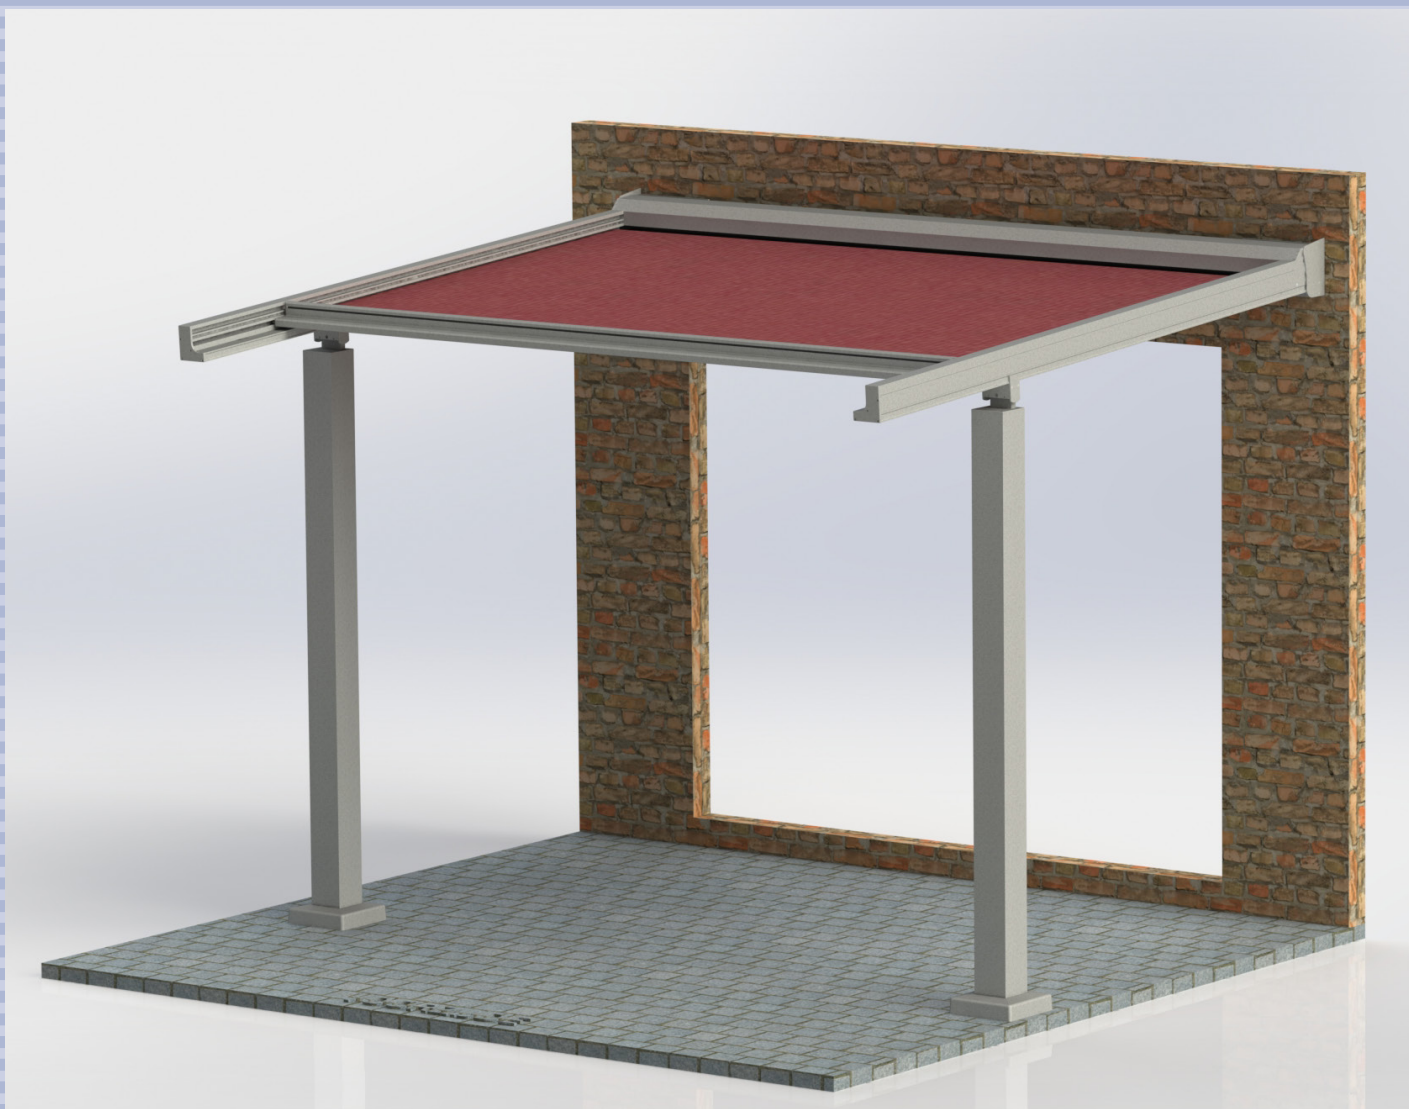

WPA0600

Wilms

Geniet optimaal van uw terras!

**WPA0600** van Wilms is een elegante en stijlvolle aluminium terrasoverkapping die zowel losstaand als bevestigd aan de gevel geplaatst kan worden. Een combinatie van de twee mogelijkheden kan ook. Zo kan u van het mooie weer genieten in perfecte omstandigheden.

Er zijn geen dwarsverbindingen aanwezig tussen de steunpalen of geleiders. Daardoor blijft het open zicht behouden wanneer het doek is opgerold.

Wilms hecht een grote waarde aan het comfort van de eindgebruiker. Daarom werd er veel aandacht besteed aan de afwerking van het product. De bevestigingsonderdelen worden vrijwel onzichtbaar weggewerkt.

Door een brede keuze aan kleuren en plaatsingsmogelijkheden past de **WPA0600** perfect bij uw woning.

WPA0600	
Profielkleuren	Alle RAL-kleuren en structuurlakken mogelijk
Maximale afmetingen	B 3000 mm x U 4000 mm
Doek	Soltis 92 (standaard) Sunworker Cristal
Bediening	Sunea io - Orea RTS
Hellingshoek	10° tot 25°